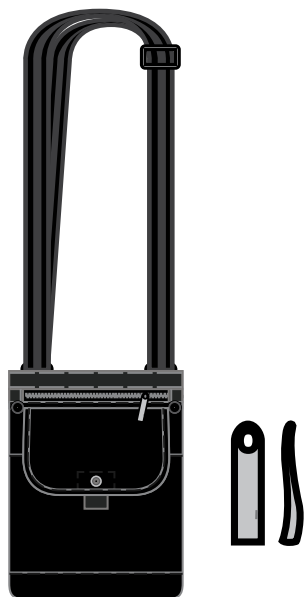

SACOCHÉ 420 D HAUT DE GAMME

Sacoché ultra chic entièrement doublée avec poche centrale zippée et poche extérieure double velcro - bandoulière coton bicolore ajustable

DIMENSIONS 20 x 25 cm

CONDITIONNEMENT
 5 pces  50 pces

COULEURS disponibles
 NOIR