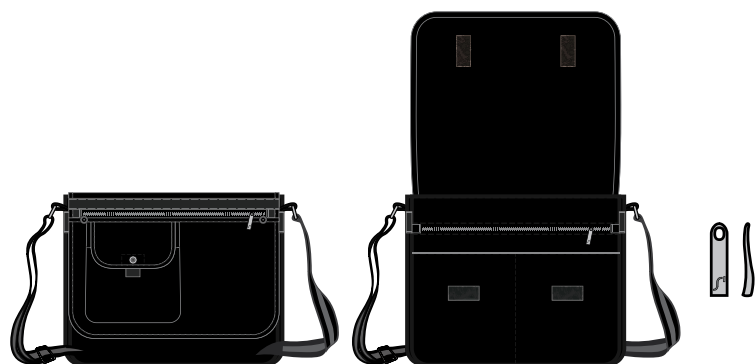

GRANDE BESACE 420 D HAUT DE GAMME

Besace ultra chic entièrement doublée - rabat double velcro
 - poche intérieure zippée avec nombreuses poches multi-fonctions - poche zippée sur le devant avec 2 poches - poche zippée sur rabat et poche rabat velcro - poche arrière zippée
 - bandoulière coton bicolore ajustable

DIMENSIONS 38 x 30 cm

CONDITIONNEMENT
 5 pces  30 pces

COULEURS disponibles
 NOIR 