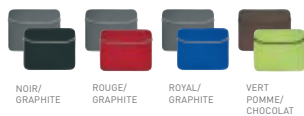

Étui pour PC antichoc réversible 2 couleurs - aspect néoprène pour un design contemporain

DIMENSIONS 39 x 30 x 1 cm

CONDITIONNEMENT
 5 pces  50 pces

COULEURS disponibles

REVERSIBLE