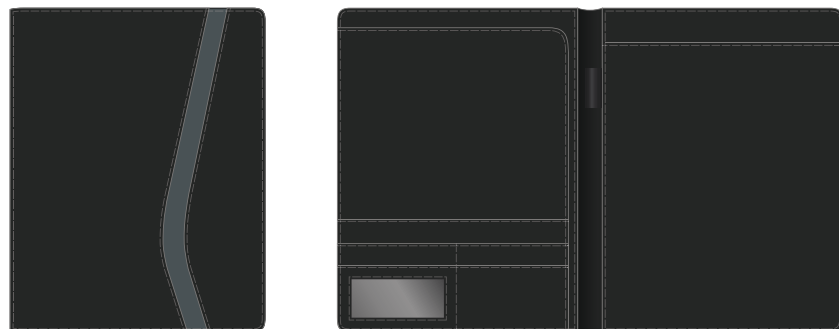

CONFÉRENCIER PU BICOLORE A4 AVEC BLOC PAPIER

Conférencier A4 PU bicolore avec bloc papier - nombreux range cartes

DIMENSIONS 26 x 32 x 1,5 cm

CONDITIONNEMENT
1 pce 20 pces

COULEURS disponibles
NOIR/GRAPHITE NOIR/NOIR NOIR/ROUGE NOIR/MARRON