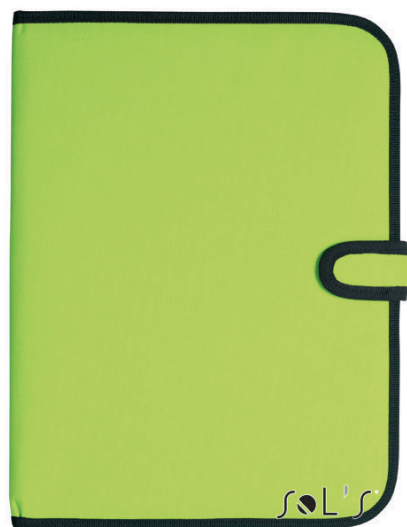

CONFÉRENCIER 600 D A4 AVEC BLOC PAPIER

QUALITÉ

Conférencier A4 avec bloc papier fermeture par patte velcro

TAILLES disponibles 24 x 32,5 x 1,2 cm
A/B

CONDI- TIONNE- MENT 1 30

COULEURS disponibles NOIR ROUGE ORANGE VERT POMME MARINE