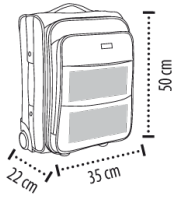

SEGMENTATION : Haut de Gamme

Bags | airport collection

Product Page : 182

SOL'S AIRPORT 71110

VALISE TROLLEY CABINE EN POLYESTER 1680D

QUALITÉ :

Valise trolley 2 roues
Intérieur entièrement doublé avec 2 sangles pour maintien des vêtements et compartiment matelassé pour ordinateur
Filet intérieur plaqué
Grande poche frontale zippée avec compartiment
Soufflet et poches intérieures multifonctions
1 poche frontale plaquée zippée
Poignée télescopique aluminium

CAPACITÉ : 38,5 litres

DIMENSIONS : 22 x 35 x 50 cm

■ Zone de marquage standard (préconisée)

COLISAGE :

1

3

Poids carton: 12 kg
Taille carton: 60 x 53 x 39 cm

COULEURS : 1