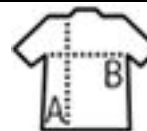

SERVIETTE MICROFIBRE

Qualité

Style

90% microfibre polyester - 10% polyamide
190 g/m²
Finitions surjet
Elastique cousu ton sur ton pour plier la serviette

Taille

TUN

70 x 120 cm

COLISAGE

CARACTERISTIQUES

10

100

Taille carton : 52 x 33 x 45 cm
weight : 16 kg

Blanc

Fuchsia

Royal

Vert
pomme