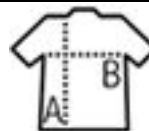

MAILLOT GARDIEN DE BUT ENFANT

Qualité

100% polyester plat
Poids : 140 g/m²

Style

Manches raglan
Empiècements mesh contrastés sur les cotés et sur les manches
Logo et marque brodés contrastés
Manches longues avec bords côtes aux poignets
Matelassé aux coudes pour absorption des chocs
Bas dos plus long et arrondi

SOL'S®
TEAMS SPORT

Taille	08A	12A
--------	-----	-----

COLISAGE

5

50

Taille carton : 60 x 40 x 24 cm
weight : 11 kg

CARACTERISTIQUES

Vert pomme / Noir