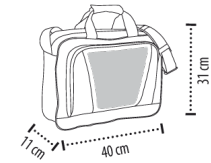

## SOL'S CAMBRIDGE 71700

PORTE DOCUMENTS EN POLYESTER 600D

**QUALITÉ :**

Bicolore  
Compartiment central zippé  
Poche zippée dans la partie centrale  
Anses de transport en nylon 600D avec poignée de confort  
Bandoulière ajustable en nylon

**CAPACITÉ** : 18 litres

**DIMENSIONS** : 11 x 40 x 31 cm

■ Zone de marquage standard (préconisée)

**COLISAGE :**

10

30

Poids carton: 12 kg  
Taille carton: 45 x 34,5 x 38,5 cm

**COULEURS : 6**