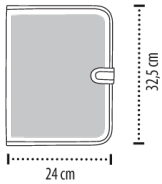

SEGMENTATION : Entrée de gamme

Bags | conférenciers

Product Page : 176

SOL'S CAMPUS 73300

CONFÉRENCIER 600D A4 AVEC BLOC PAPIER

QUALITÉ :

Conférencier A4 avec bloc papier
Fermeture par patte Velcro®

CAPACITÉ : 7,8 litres

Format ouvert : 48,5 x 32,5 x 1,2 cm

Format fermé : 24 x 32,5 cm

■ Zone de marquage standard (préconisée)

COLISAGE :

10

30

Poids carton: 14 kg
Taille carton: 46 x 28 x 35 cm

COULEURS : 5