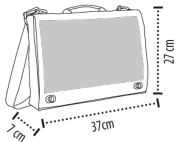

SEGMENTATION : Entrée de gamme

Bags | porte-documents

Product Page : 173

SOL'S CONFERENCE 71300

PORTE DOCUMENTS EN POLYESTER 600D

QUALITÉ :

Poches et étuis stylos sous rabat
Petite poche zippée dans la partie centrale
Poignée de transport en nylon
Bandoulière en nylon ajustable et amovible
Fond PE cousu

CAPACITÉ : 7 litres

DIMENSIONS : 7 x 37 x 27 cm

■ Zone de marquage standard (préconisée)

COLISAGE :

10

50

Poids carton: 16,5 kg
Taille carton: 39 x 30 x 58 cm

COULEURS : 5