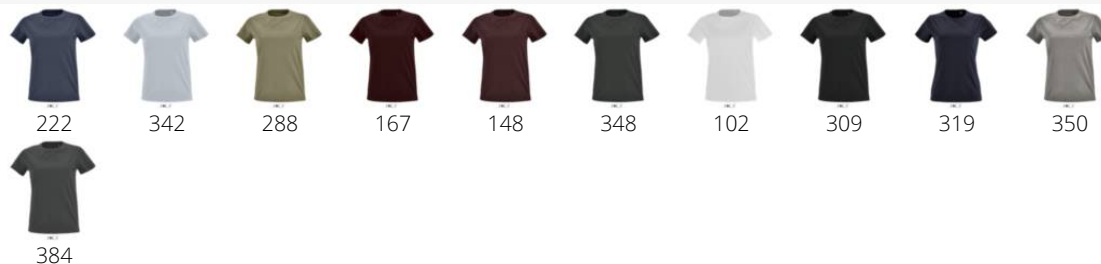

TEE-SHIRT FEMME COL ROND AJUSTÉ

Qualité

JERSEY 190
100% coton semi-peigné Ringspun

Style

Col rond bord côte
Manches courtes
Coupé cousu
Bande de propreté intérieure col

Taille	S	M	L	XL	XXL
	61/41	63/44	65/47	67/50	69/53

COLISAGE

10

50

Taille carton : 48 x 34 x 19 cm
weight : 8,0 kg

CARACTERISTIQUES

New!

SOL'S®