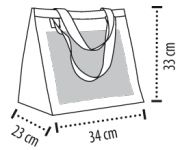

### SAC SHOPPING EN POLYESTER 600D

**QUALITÉ :**

Fermeture par pression aimantée  
Poche intérieure zippée  
Fond PE amovible  
Anses de transport nylon contrastées

**CAPACITÉ** : 25,8 litres

**DIMENSIONS** : 23 x 34 x 33 cm

■ Zone de marquage standard (préconisée)

**COLISAGE :**

20

40

Poids carton: 13,5 kg  
Taille carton: 37 x 34 x 29 cm

**COULEURS : 6**

Noir - 312

Fuchsia - 140