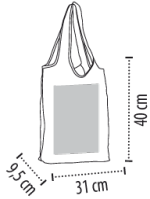

SEGMENTATION : Entrée de gamme

Bags | sacs shopping

Product Page : 161

SOL'S PIX 72101

SAC SHOPPING PLIABLE

QUALITÉ :

100% Polyester 190T
Double anses 25 x 5,5 cm
Livré à plat

CAPACITÉ : 11,8 litres

Format fermé : 15 x 10 cm

DIMENSIONS : 9,5 x 31 x 40 cm

■ Zone de marquage standard (préconisée)

COLISAGE :

20

200

Poids carton: 9 kg
Taille carton: 60 x 45 x 20 cm

COULEURS : 7