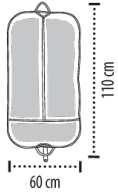

### HOUSSE COSTUME SANS SOUFFLET

**QUALITÉ :**

Matière : non tissé

Format ouvert : fermeture intégrale par zip

Format fermé : patte de fermeture par pression

2 anses porté main

**CAPACITÉ :** 66 litres

**DIMENSIONS :** 60 x 110 cm

■ Zone de marquage standard (préconisée)

**COLISAGE :**

Poids carton: 12,5 kg  
Taille carton: 61 x 33,5 x 50 cm

**COULEURS :** 1

**UNIVERS :** Corporate