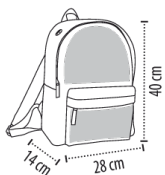

### SAC A DOS EN POLYESTER 600D

Version enfant : RIDER KIDS - 70101

#### QUALITÉ :

Grand compartiment central avec double curseur  
Poche frontale zippée  
Passe-câble  
Bretelles réglables matelassées et renforcées  
Dos matelassé  
Poignée de transport en nylon

CAPACITÉ : 15,7 litres

DIMENSIONS : 14 x 28 x 40 cm

■ Zone de marquage standard (préconisée)