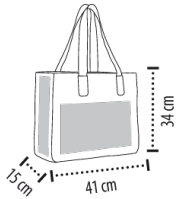

SEGMENTATION : Milieu de gamme

Bags | sacs shopping

Product Page : 163

SOL'S RIMINI 71900

SAC SHOPPING EN POLYESTER 600D

QUALITÉ :

Poche intérieure zippée
Surpiqures contrastées dans le haut du sac
Anses de transport bicolore façon «sellier»

CAPACITÉ : 20,9 litres

DIMENSIONS : 15 x 41 x 34 cm

■ Zone de marquage standard (préconisée)

COLISAGE :

1

25

Poids carton: 6,5 kg
Taille carton: 43 x 35 x 26 cm

COULEURS : 6