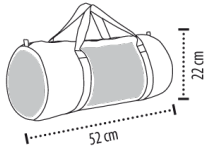

SEGMENTATION : Entrée de gamme

Bags | sacs shopping

Product Page : 166

SOL'S SOHO 52 72500

SAC DE VOYAGE SOUPLE 420 D

QUALITÉ :

Sac trendy souple multi usages
Anses de transport

CAPACITÉ : 25,2 litres

DIMENSIONS : 52 x 22 cm

■ Zone de marquage standard (préconisée)

COLISAGE :

5

50

Poids carton: 6 kg

Taille carton: 56 x 21 x 29 cm

COULEURS : 6