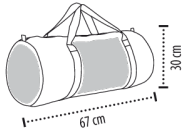

SEGMENTATION : Entrée de gamme

Bags | sacs shopping

Product Page : 166

SOL'S SOHO 67 72600

GRAND SAC DE VOYAGE SOUPLE 420 D

QUALITÉ :

Sac trendy souple multi usages
Anses de transport

CAPACITÉ : 60,3 litres

DIMENSIONS : 67 x 30 cm

■ Zone de marquage standard (préconisée)

COLISAGE :

5

50

Poids carton: 8,5 kg
Taille carton: 67 x 46 x 21 cm

COULEURS : 6

Noir - 312