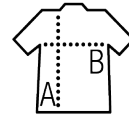

SOL'S IMPERIAL FIT

TEE-SHIRT HOMME COL ROND AJUSTÉ

Qualité

JERSEY 190
100% coton semi-peigné Ringspun

Style

MODERNE

Bande de propreté au col
Col avec bord côte élasthanne
Manches courtes
Coupé cousu
Coupe ajustée

Tailles	S	M	L	XL	XXL
A/B	70/48	72/51	74/54	76/57	78/61

COLISAGE

10

Taille carton :
weight :

CARACTERISTIQUES

SOL'S IMPERIAL FIT WOMEN
02080

page