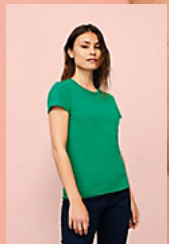

CARACTERISTIQUES

SOL'S IMPERIAL WOMEN
11502