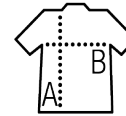

SOL'S IMPERIAL

TEE-SHIRT HOMME COL ROND

Qualité

JERSEY 190
 100% coton semi-peigné Ringspun
 Bande de propreté au col
 Col avec bord côte élasthanne

Style

CLASSIQUE
 Manches courtes
 Tubulaire

Tailles	XS*	S	M	L	XL	XXL	3XL**	4XL***	5XL**
A/B	64/48	70/50	72/53	74/56	76/59	78/62	80/65	82/68	84/71