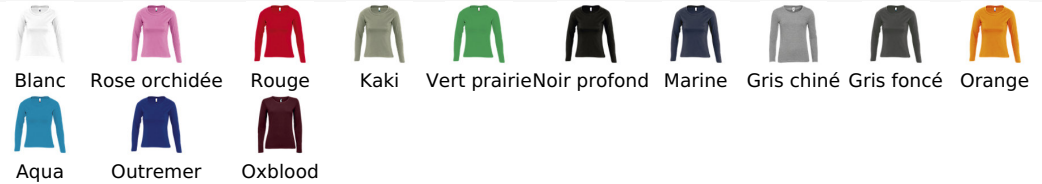

SOL'S MAJESTIC

TEE-SHIRT FEMME COL ROND MANCHES

Qualité

JERSEY 150
 100% coton semi-peigné Ringspun
 Bande de propreté au col
 Col rond avec bord côte élasthanne

Style

CLASSIQUE
 Encolure décollétée
 Coupe cintrée
 Poignets sans bord côte
 Coupé cousu

Tailles	S	M	L	XL	XXL
A/B	60/40	62/43	64/46	66/49	68/52

COLISAGE

5

Taille carton :
 weight :

CARACTERISTIQUES

SOL'S MONARCH
 11420

page