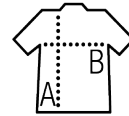

SOL'S MILKY LSL

TEE-SHIRT FEMME BICOLORE MANCHES

Qualité

JERSEY 150
100% coton semi-peigné Ringspun
Col avec bord côte élasthanne

Style

Bicolore
Coupé-cousu
Manches raglan
Bas arrondi

Tailles	S	M	L	XL	XXL
A/B	64/43	66/46	68/49	70/52	71/55

COLISAGE

10

Taille carton :
weight :

CARACTERISTIQUES

Blanc / Marine

Blanc / Royal

Blanc / Rouge

Blanc / noir