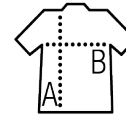

SOL'S MILKY

TEE-SHIRT FEMME BICOLORE MANCHES

Qualité

JERSEY 150
 100% coton semi-peigné Ringspun
 Bande de propreté au col
 Col avec bord côte élasthanne

Style

FÉMININ
 Manches raglan
 Coupé cousu

Tailles	S	M	L	XL	XXL
A/B	58/41	60/44	62/47	64/50	66/53

COLISAGE

10

Taille carton :
 weight :

CARACTERISTIQUES

- Blanc / Marine
- Blanc / Royal
- Noir / Rouge
- Blanc / Atoll
- Blanc / Orange
- Blanc / Rouge
- Gris chiné / Royal
- Jaune / Vert Prairie
- Gris chiné / Bordeaux
- Blanc / noir