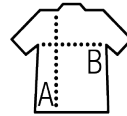

## DÉBARDEUR FEMME DOS NAGEUR

### Style

FÉMININ & TENDANCE

Dos nageur  
Bas arrondi  
Coupé cousu

Tailles	XS	S	M	L	XL
A/B	69/39	70/41	71/43	72/45	73/47