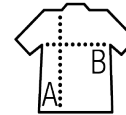

SOL'S MONARCH

TEE-SHIRT HOMME COL ROND MANCHES

Qualité

JERSEY 150
 100% coton semi-peigné Ringspun
 Bande de propreté au col
 Col rond en bord côte élasthanne

Style

CLASSIQUE
 Poignets sans bord côte
 Tubulaire

Tailles	S	M	L	XL	XXL	3XL	4
A/B	69,5/50,5	71,5/53,5	73,5/56,5	75,5/59,5	77,5/62,5	79,5/65,5	79,5

COLISAGE

5

Taille carton :
weight :

CARACTERISTIQUES

SOL'S MAJESTIC
11425

page