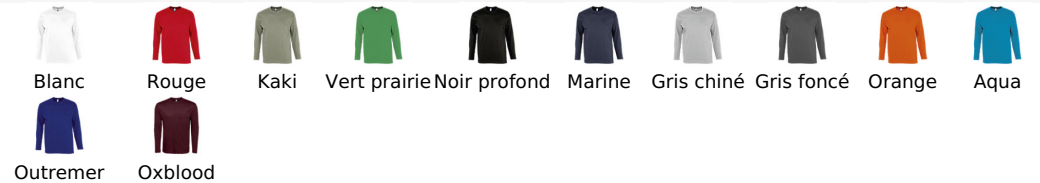

SOL'S MONARCH

TEE-SHIRT HOMME COL ROND MANCHES

Qualité

JERSEY 150
 100% coton semi-peigné Ringspun
 Bande de propreté au col
 Col rond en bord côte élasthanne

Style

CLASSIQUE
 Poignets sans bord côte
 Tubulaire

Tailles	S	M	L	XL	XXL	3XL	4
A/B	69,5/50,5	71,5/53,5	73,5/56,5	75,5/59,5	77,5/62,5	79,5/65,5	79,5

COLISAGE

5

Taille carton :
weight :

CARACTERISTIQUES

SOL'S MAJESTIC
11425

page