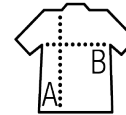

## POLO FEMME

### Qualité

MAILLE PIQUÉE 210  
 100% coton peigné Ringspun  
 Col et manches en côte  
 Bande de propreté au col

### Style

FÉMININ

Manches courtes  
 Coupe ajustée  
 Patte de col 4 boutons ton sur ton  
 Bas droit avec fentes latérales  
 Coupé cousu

Tailles	S	M	L	XL	XXL	3XL*
A/B	61/43	63/46	65/49	67/52	69/55	71/58