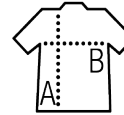

SOL'S PERFORMER MEN

POLO SPORT HOMME

Qualité

PIQUÉ POLYESTER 180
100% polyester

Style

SPORT

Manches courtes
Patte 3 boutons
Passepoil à la patte de boutonnage, fentes
latérales et bande à l'encolure contrastés
Adapté à la sublimation

Tailles	S	M	L	XL	XXL	3XL
A/B	70/49	72/52	74/55	76/58	79/61	82/64

COLISAGE

5

Taille carton :
weight :

CARACTERISTIQUES

Blanc

Rouge

Royal