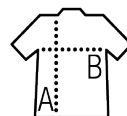

SOL'S PHOENIX WOMEN

POLO COTON ÉLASTHANNE FEMME

Qualité

MAILLE PIQUÉE 220
 95% coton peigné Ringspun - 5%
 élasthanne
 Col en rib
 Bande de propreté au col

Style

Manches courtes
 Coupe cintrée
 Patte de col 5 boutons ton sur ton
 Coupé cousu

Tailles	S	M	L	XL	XXL
A/B	65/41	66/44	67/47	67,5/50	68/53

COLISAGE

5

Taille carton :
 weight :

CARACTERISTIQUES

SOL'S PHOENIX MEN
 01708

page