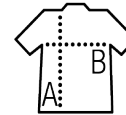

SOL'S RAINBOW WOMEN

TEE-SHIRT FEMME MANCHES COURTES

Qualité

JERSEY 155
100% coton semi-peigné Ringspun

Style

Col rond en côte 1x1
Coupé cousu
Manches courtes
Bas de manches en côte 1x1 avec rayures contrastées
Bande de propreté au col

Tailles	S	M	L	XL	XXL	3XL
A/B	64/41	66/44	68/47	70/50	72/53	74/56

COLISAGE

10

Taille carton :
weight :

CARACTERISTIQUES

Blanc / Royal

Blanc / Vert prairie

French Marine / Royal