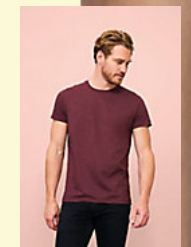

SOL'S REGENT FIT KIDS

TEE-SHIRT ENFANT COL ROND

Qualité

JERSEY 150
 100% coton semi-peigné Ringspun
 Bande de propreté au col
 Col avec bord côte élasthanne

Style

CLASSIQUE
 Manches courtes
 Coupé cousu

Tailles	2 ans	4 ans	6 ans	8 ans	10 ans	12 ans
cm	86/94 cm	96/104 cm	106/116 cm	118/128 cm	130/140 cm	142/152 cm
A/B	41/26	44/29	47/32	50/35	53/38	56/41

COLISAGE

10

Taille carton :
weight :

CARACTERISTIQUES

SOL'S REGENT FIT
00553