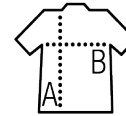

SOL'S REGENT FIT KIDS

TEE-SHIRT ENFANT COL ROND

Qualité

JERSEY 150
 100% coton semi-peigné Ringspun
 Bande de propreté au col
 Col avec bord côte élasthanne

Style

CLASSIQUE
 Manches courtes
 Coupé cousu

Tailles	2 ans	4 ans	6 ans	8 ans	10 ans	12 ans
cm	86/94 cm	96/104 cm	106/116 cm	118/128 cm	130/140 cm	142/152 cm
A/B	41/26	44/29	47/32	50/35	53/38	56/41