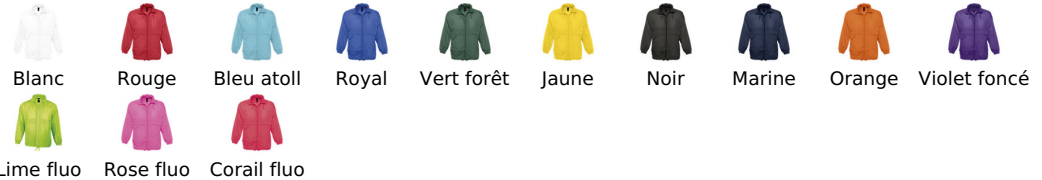

SOL'S SURF

COUPE-VENT UNISEXE DÉPERLANT

Qualité

100% nylon 210 T
Déperlant

Style

CLASSIQUE

Ouverture par zip
Capuche et cordon de serrage pliés dans le col
2 poches extérieures zippées
Système de pliage avec élastiques se nouant à la taille
Poignets avec élastique
Œillets d'aération

Tailles	XS	S	M	L	XL	XXL
A/B	68/56	71/60	74/64	78/68	81/73	84/79

COLISAGE

5

Taille carton :
weight :

CARACTERISTIQUES

page