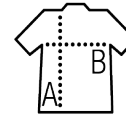

SOL'S VICTORY

TEE-SHIRT HOMME COL "V"

Qualité

JERSEY 150
100% coton semi-peigné Ringspun
Bande de propreté au col

Style

CLASSIQUE

Manches courtes
2 épaisseurs de bord côte au col
Tubulaire

Tailles	S	M	L	XL	XXL	3XL
A/B	70/50	72/53	74/56	76/58	78/61	78/64

COLISAGE

10

Taille carton :
weight :

CARACTERISTIQUES

SOL'S MOON
11388