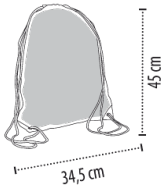

SEGMENTATION : Entrée de gamme

Bags | sacs à dos

Product Page : 165

SOL'S URBAN 70600

TOP

SAC À DOS EN POLYESTER 210D

QUALITÉ :

Coins devant renforcés avec œillets
Cordelettes ajustables

CAPACITÉ : 5 litres

DIMENSIONS : 34,5 x 45 cm

■ Zone de marquage standard (préconisée)

COLISAGE :

Poids carton: 5,2 kg
Taille carton: 53 x 41 x 15 cm

COULEURS : 12

Noir - 312

Blanc - 102