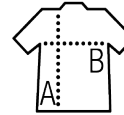

SOL'S BARRY MEN

CHEMISE HOMME EN DENIM

Qualité

DENIM
5 oz
100% coton

Style

Coupe droite
Manches longues
Col boutonné
Poignets arrondis 1 bouton
Patte de boutonnage 7 boutons
Patte capucin boutonnée
Denim Brut
1 poche poitrine

Tailles	S	M	L	XL	XXL	3XL
A/B	77.5/53.5	78/55.5	78.5/57.5	79/59.5	79.5/61.5	80/63.5

Tailles	S	M	L	XL	XXL	3XL
cm	37-38	39-40	41-42	43-44	45-46	47-48

COLISAGE

CARACTERISTIQUES

1

Taille carton :
weight :

Brut denim