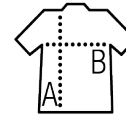

## CHEMISE FEMME STRETCH MANCHES

### Qualité

POPELINE STRETCH  
97% coton - 3% élasthanne  
Poids : 120 g/m<sup>2</sup>

### Style

TENDANCE & FÉMININ

Coupe cintrée  
Manches longues  
Col classique  
Poignets 1 bouton patte capucin  
Patte avec 8 boutons ton sur ton  
Pincés devant et dos

Tailles	XS	S	M	L	XL	XXL
A/B	67/41	68/44	69/47	70/50	71.5/53	73/56