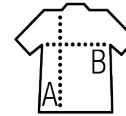

SOL'S EQUINOX PRO

BODYWARMER WORKWEAR

Qualité

POLYCOTON
65% polyester - 35% coton
Matelassage 100% polyester 160 g/m²

Style

Col montant double pression
6 poches dont 1 poche intérieure
Partie élastiquée dans le dos de chaque côté

Tailles	S	M	L	XL	XXL	3XL	4XL	5XL
A/B	64/58	66/61	68/64	70/67	72/70	74/74	77/78	80/82

COLISAGE

1

Taille carton :
weight :

CARACTERISTIQUES

LARGE
SIZES **60°**

Rouge

Vert bouteille