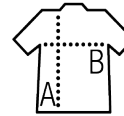

SOL'S ESCAPE

CHEMISE FEMME POPELINE MANCHES

Qualité

POPELINE POLYCOTON
65% polyester - 35% coton
Poids : 105 g/m² couleur, 95 g/m² blanc

Style

FÉMININ & CLASSIQUE

Coupe cintrée
Manches courtes
Col renforcé
Patte 7 boutons ton sur ton
Poche côté cœur

Tailles	XS	S	M	L	XL	XXL	3XL
A/B	62,5/46	64/49	65,5/52	67/55	68,5/58	70/61	71,5/64

COLISAGE

1

Taille carton :
weight :

CARACTERISTIQUES

SOL'S BRISTOL
16050

page