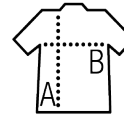

SOL'S GALAXY WOMEN

PULL COL V FEMME

Qualité

49% coton
49% acrylique
2% polyamide
260 g/pc

Style

CLASSIQUE

Manches montées
Poignets et bas avec bord côte
Emmanchures à diminutions
Coupe ajustée

Tailles	XS	S	M	L	XL	XXL
A/B	58/39	60/42	62/45	64/48	66/51	68/54

COLISAGE

1

Taille carton :
weight :

CARACTERISTIQUES

Rouge

Noir

Marine

Gris moyen