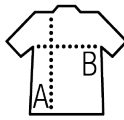

SOL'S IMPERIAL FIT WOMEN

TEE-SHIRT FEMME COL ROND AJUSTÉ

Qualité

JERSEY 190
100% coton semi-peigné Ringspun

Style

Bande de propreté au col
Col avec bord côte élasthanne
Manches courtes
Coupé cousu

Tailles	S	M	L	XL	XXL
A/B	61/41	63/44	65/47	67/50	69/53

COLISAGE

10

Taille carton :
weight :

CARACTERISTIQUES

SOL'S IMPERIAL FIT
00580

- Anthracite chiné
- Blanc
- Rouge
- Noir profond
- French marine
- Gris chiné
- Gris foncé
- Gris pur
- Oxblood
- Denim chiné
- Kaki chiné
- Oxblood chiné