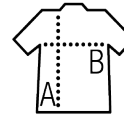

SOL'S IMPERIAL KIDS

TEE-SHIRT ENFANT COL ROND

Qualité

JERSEY 190
100% coton semi-peigné Ringspun
Bande de propreté au col
Col avec bord côte élasthanne

Style

CLASSIQUE

Manches courtes
Coupé cousu (2-6 ans) ou tubulaire (à partir du 8 ans)

Tailles	2 ans	4 ans	6 ans	8 ans	10 ans	12 ans
cm	86/94 cm	96/104 cm	106/116 cm	118/128 cm	130/140 cm	142/152 cm
A/B	41/29	44/32	47/35	50/38	54/41	58/41

COLISAGE

10

Taille carton :
weight :

CARACTERISTIQUES