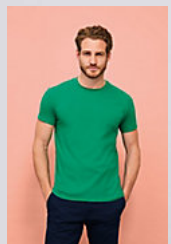

SOL'S IMPERIAL KIDS

TEE-SHIRT ENFANT COL ROND

Qualité

JERSEY 190
100% coton semi-peigné Ringspun
Bande de propreté au col
Col avec bord côte élasthanne

Style

CLASSIQUE

Manches courtes
Coupé cousu (2-6 ans) ou tubulaire (à partir du 8 ans)

Blanc

Rose moyen

Rouge

Ciel

Vert prairie

Jaune

Noir profond

French marine

Gris chiné

Chocolat

Orange

Violet foncé

Aqua

SOL'S IMPERIAL
11500

page