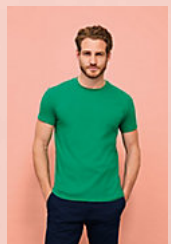

SOL'S IMPERIAL
11500