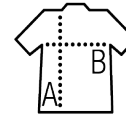

SOL'S IMPERIAL WOMEN

TEE-SHIRT FEMME COL ROND

Qualité

100% coton semi-peigné Ringspun
Bande de propreté au col
Col avec bord côte élasthanne

Style

CLASSIQUE
Manches courtes
Coupé cousu

Tailles	S	M	L	XL	XXL	3XL*
A/B	61/41	63/44	65/47	67/50	69/53	71/56