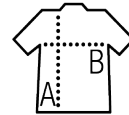

SOL'S MOON

TEE-SHIRT FEMME COL "V"

Qualité

JERSEY 150
100% coton semi-peigné Ringspun
Bande de propreté au col

Style

FÉMININ

Manches courtes
Coupe cintrée
Col "V" en bord côte élasthanne
Coupé cousu

| Tailles | S | M | L | XL | XXL | 3XL |
|---------|-------|-------|-------|-------|-------|-------|
| A/B | 60/41 | 62/44 | 64/47 | 66/50 | 68/53 | 70/56 |