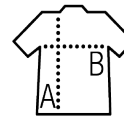

SOL'S NESS

SWEAT-SHIRT POLAIRE

Qualité

POLAIRE 300
100% polyester densité accrue
Short cut
Anti-bouloche
Bande de propreté au col

Style

CLASSIQUE

Col cheminée zippé
Poignets élastiques
Demi-lune au dos
Bas avec cordon de serrage élastique

| Tailles | S | M | L | XL | XXL | 3XL | 4XL* | 5XL* |
|---------|-------|-------|-------|-------|-------|-------|-------|-------|
| A/B | 70/58 | 72/60 | 74/63 | 76/66 | 78/69 | 80/72 | 82/75 | 84/78 |