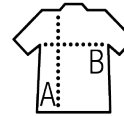

SOL'S NORDIC

VESTE POLAIRE BICOLORE ZIPPÉE HOMME

Qualité

POLAIRE 300
 100% polyester densité accrue
 Short cut
 Finition anti-bouloche
 Bande de propreté au col en sergé écru

Style

ZEER MOOIE AFWERKING
 Col cheminée doublé avec finition biais
 2 poches passepoilées
 Empiècements contrastés col, corps et manches

Tailles	S	M	L	XL	XXL
A/B	70/52	72/55	74/58	76/61	78/64

COLISAGE

1

Taille carton :
weight :

CARACTERISTIQUES

ANTI PILL

Rouge

Noir