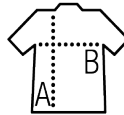

SOL'S PATRIOT

POLO HOMME

Qualité

MAILLE PIQUÉE 200
 100% coton Ringspun
 Col et bas de manches en bord côte
 Bande de propreté au col

Style

TENDANCE

Manches courtes
 Dessous de col rayé
 Patte de boutonnage renforcée 2 boutons blancs nacrés
 Fine bande rayée bicolore à l'encolure + sur la patte de boutonnage + aux fentes latérales + tag bas de manche
 Coupé cousu
 Coupe ajustée

Tailles	S	M	L	XL	XXL	3XL
A/B	70/49	72/52	74/55	76/57	78/60	80/63

COLISAGE

5

Taille carton :
weight :

CARACTERISTIQUES

SOL'S PATRIOT WOMEN
01407