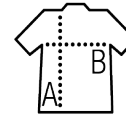

SOL'S RACE BW MEN

SOFTSHELL HOMME SANS MANCHES

Qualité

SOFTSHELL 280 g/m²
96% polyester - 4% élasthanne
2 couches
Intérieur polaire 100% polyester

Style

2 poches zippées

Tailles	S	M	L	XL	XXL	3XL
A/B	68/54	70/57	72/60	74/63	76/66	78/69