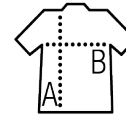

SOL'S RACE WOMEN

VESTE FEMME ZIPPÉE SOFTSHELL

Qualité

SOFTSHELL 280
 96% polyester - 4% élasthanne
 2 couches
 Intérieur polaire : 100% polyester

Style

SPORT
 2 poches coté zippées

Tailles	S	M	L	XL	XXL
A/B	62/47	64/50	66/53	68/59	70/59