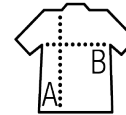

SOL'S RALLYE MEN

SOFTSHELL HOMME SANS MANCHES

Qualité

SOFTSHELL 340
 3 couches
 94% polyester - 6% élasthanne
 Membrane 8000 mm imperméable et respirant.

Style

SPORT

2 poches latérales et 1 poche poitrine zippées
 Cordon de serrage réglable à la taille

Tailles	S	M	L	XL	XXL	3XL
A/B	66/56	68/59	70/62	72/65	74/68	76/71

COLISAGE

1

Taille carton :
 weight :

CARACTERISTIQUES

Rouge piment

Royal

Vert bouteille