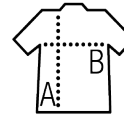

SOL'S REGENT FIT

TEE-SHIRT HOMME COL ROND AJUSTÉ

Qualité

JERSEY 150
100% coton semi-peigné Ringspun

Style

MODERNE

Bande de propreté au col
Col rond bord côte élasthanne
Manches courtes
Coupé cousu
Coupe ajustée

Tailles	XS	S	M	L	XL	XXL
A/B	66/45	70/48	72/51	74/54	76/57	78/61

COLISAGE

10

Taille carton :
weight :

CARACTERISTIQUES

SOL'S REGENT FIT KIDS
01183